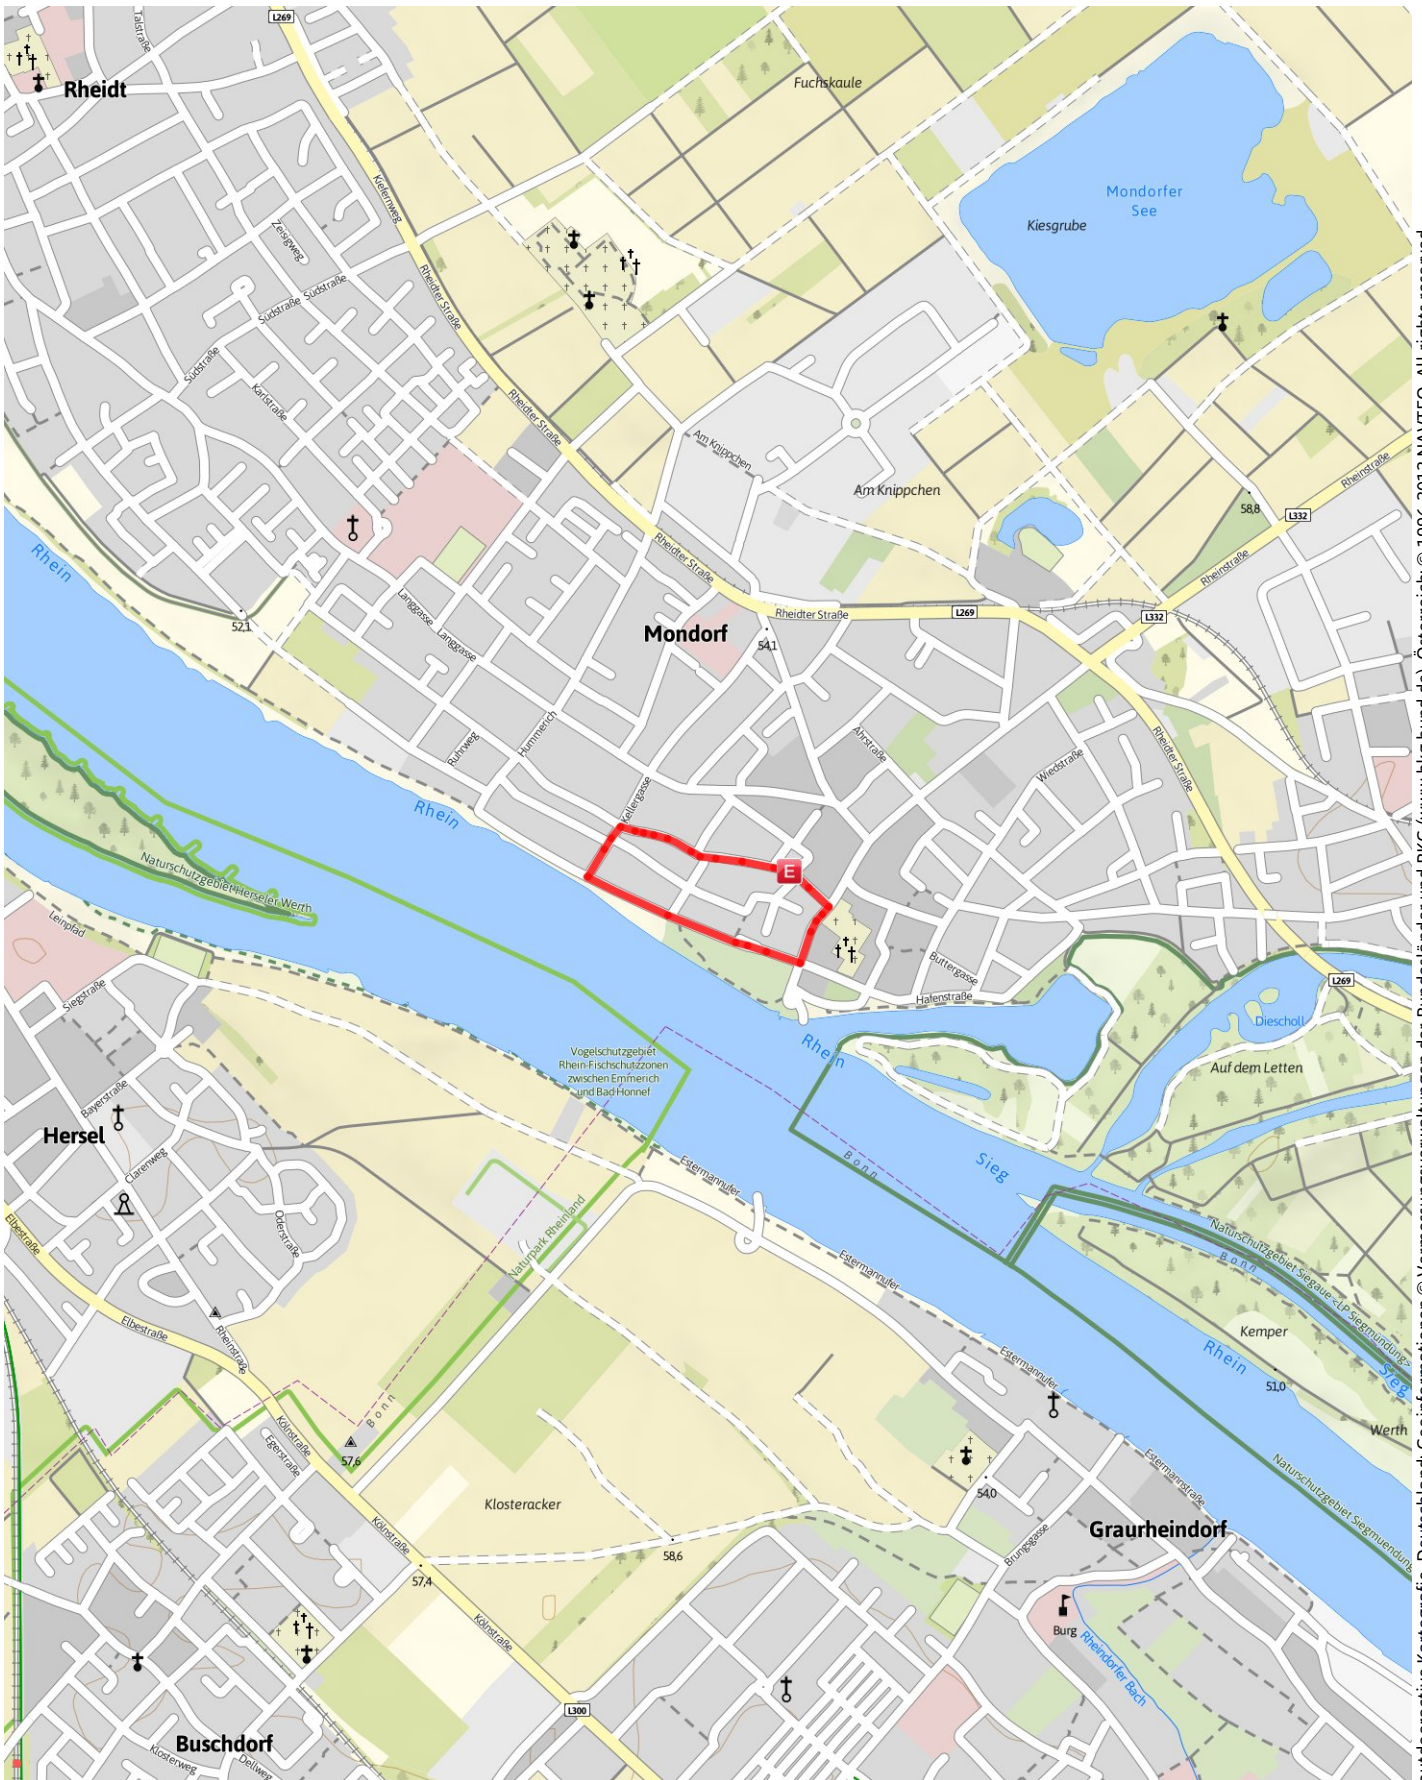

Mondorfer REWE-Weihnachtslauf - Schülerlauf

Länge 1,2 km **Dauer** 0:18 h **Höhenmeter** ▲ 9 m ▼ 9 m

outdooractive Kartografie, Deutschland: Geoinformationen © Vermessungsverwaltungen der Bundesländer und BKG (www.bkg.bund.de), Österreich: © 1996-2012 NAVTEQ. All rights reserved, Italien: © 1994-2012 NAVTEQ. All rights reserved., Schweiz: Geodata © swisstopo (5704002735)